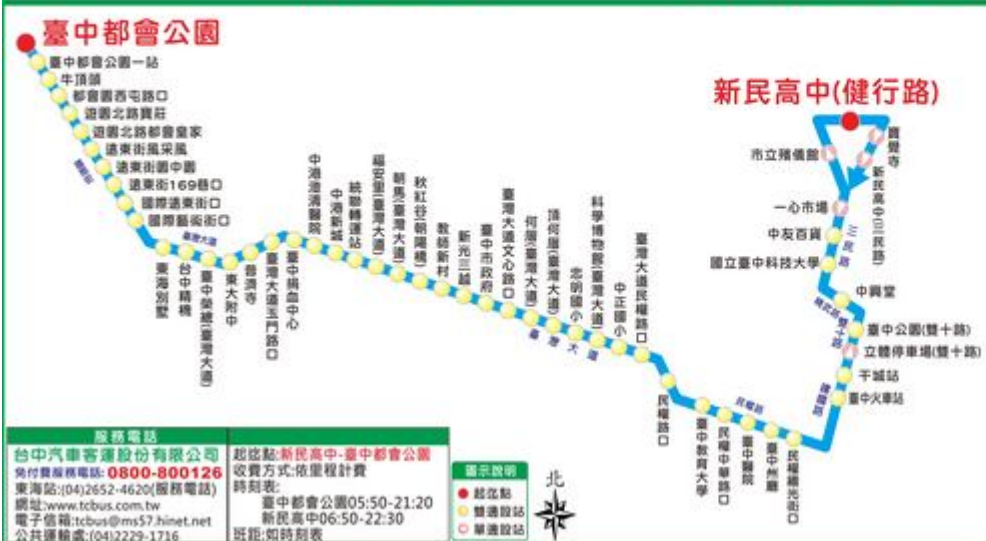

324 新民高中 ↔ 臺中都會公園

324路 發車時刻表

臺中都會公園		新民高中	
05:50	13:40	06:50	15:20
06:00	14:10	07:20	15:50
06:30	14:40	07:50	16:20
07:00	15:10	08:10	16:50
07:30	15:40	08:50	17:20
08:10	16:10	09:30	17:50
08:40	16:40	10:10	18:10
09:10	17:20	10:30	19:00
09:40	17:50	11:10	19:20
10:10	18:20	11:30	19:50
10:40	18:50	12:10	20:20
11:20	19:20	12:40	20:50
12:00	19:50	13:20	21:20
12:40	20:40	14:10	22:00
13:10	21:20	14:40	22:30

服務電話
台中汽車客運股份有限公司
免付費專線電話: 0800-800126
東海站: (04)2652-4620(服務電話)
網址: www.tcbus.com.tw
電子郵件: tcbus@ms57.hinet.net
公共運輸處: (04)2229-1716

起訖點: 新民高中-臺中都會公園
收費方式: 依里程計費
時刻表:
臺中都會公園 05:50-21:20
新民高中 06:50-22:30
班距: 如時刻表

圖示說明
● 起訖點
● 雙邊設站
● 單邊設站

➤ 臺灣高鐵無障礙服務:

- 針對身心障礙旅客及行動不便之旅客，高鐵車站提供專人乘車導引服務。
- 高鐵客戶服務專線：4066-3000
- 訂位專線：4066-000
- 網路訂票系統網址 <http://www.thsrc.com.tw/index.html>
- (首頁>乘車指南>無障礙服務)

➤ 高鐵轉乘：

- 高鐵臺中站-市公車 (151 或 125 或 161 或 153 副或 33)→市公車(324) -臺中都會公園
- 臺中市公車動態暨路網轉乘系統:路網轉乘路線規劃多種選項 <http://citybus.taichung.gov.tw/iTravel/Transport.aspx>
- 以市公車 161 路線(低底盤無障礙公車)轉乘為例：
  從臺灣高鐵烏日站 步行至高鐵臺中站距離:約 225 公尺，
  時間: 約 4 分鐘從高鐵臺中站搭乘公車(161)經過 4 個站後於抵達臺中榮總(臺灣大道) 從臺中榮總(臺灣大道) 搭乘公車(324)經過 13 個站後抵達